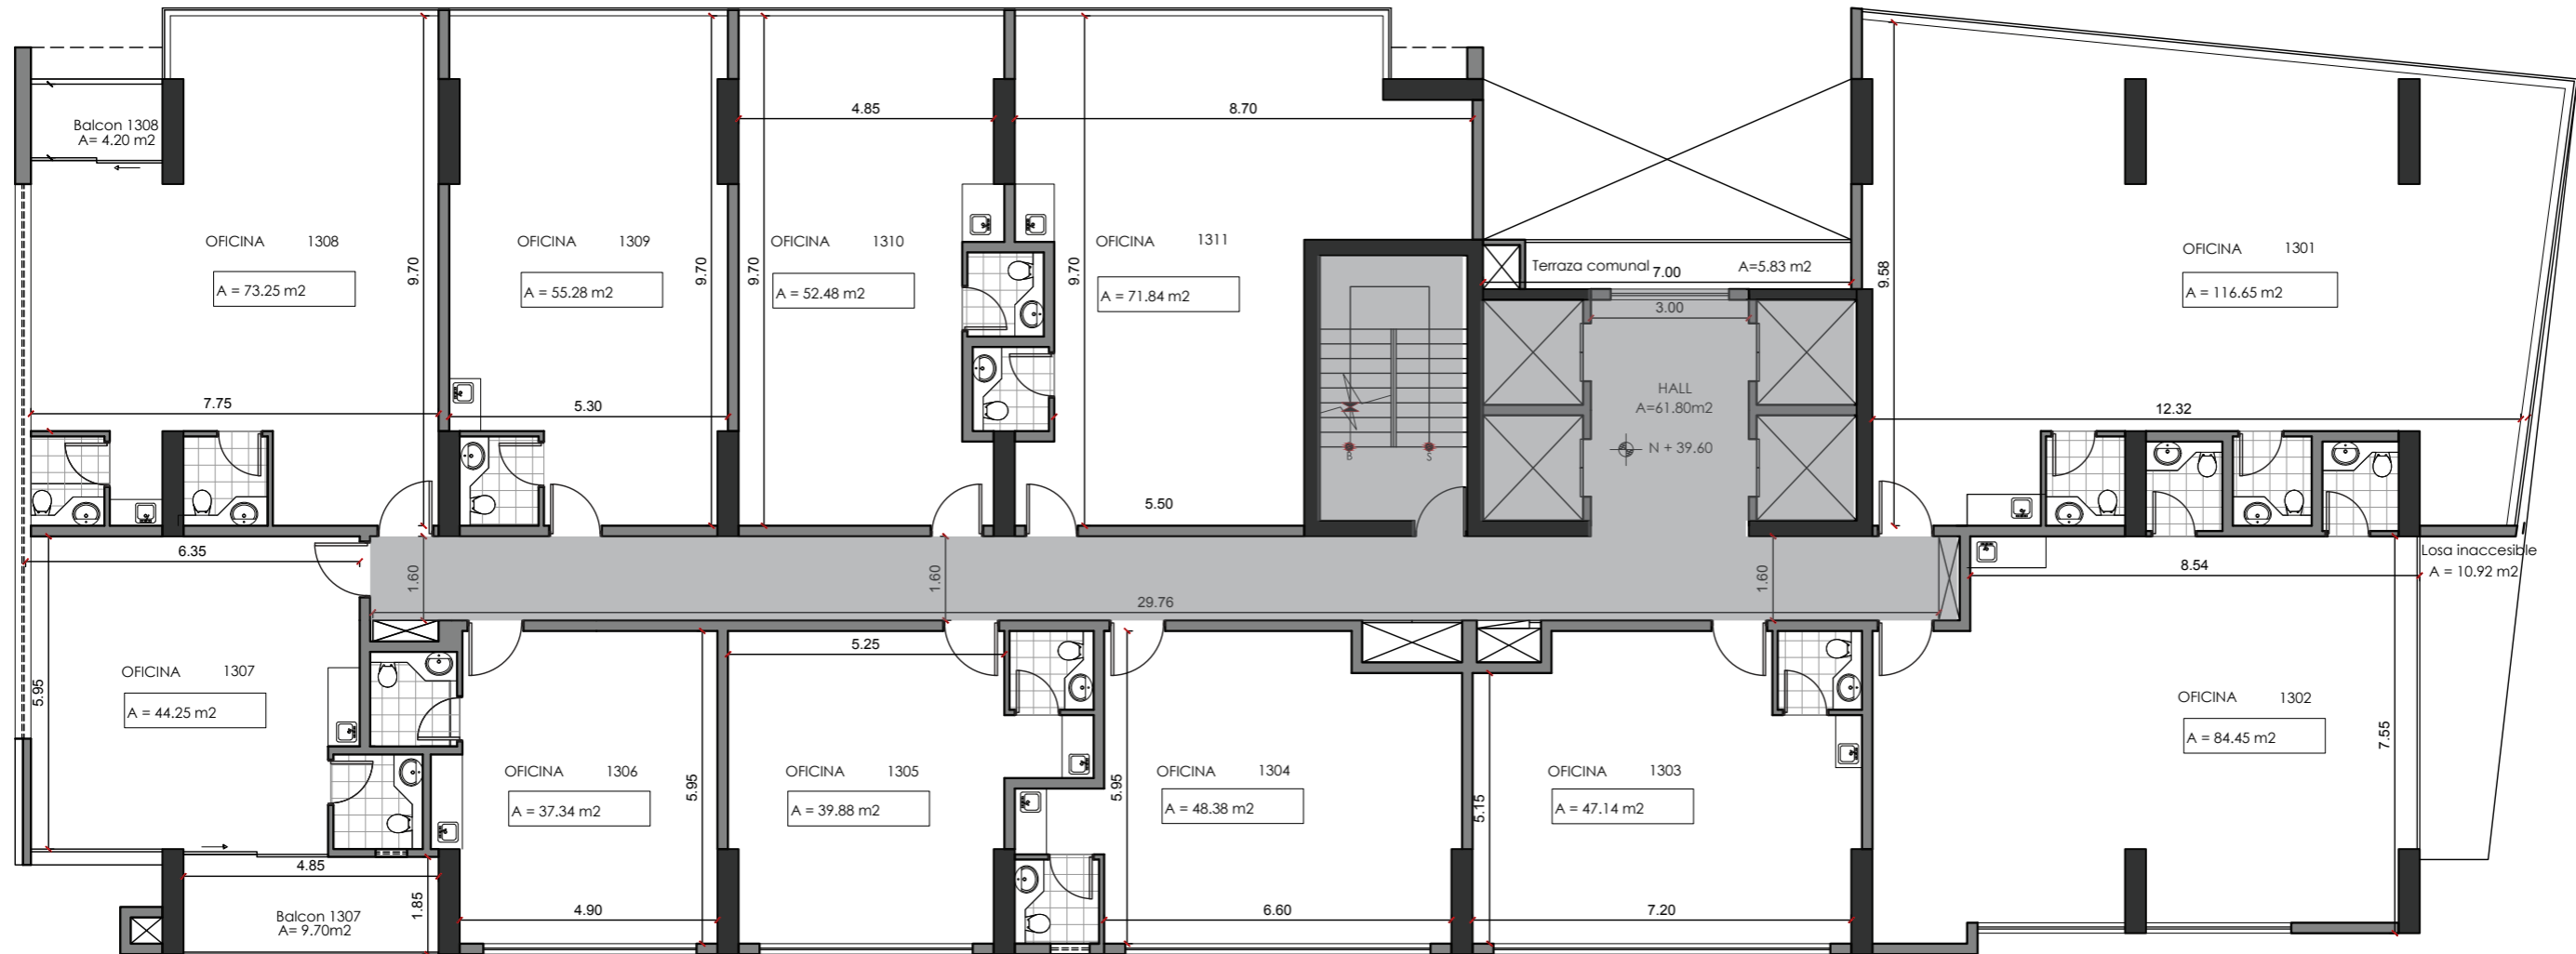

CALLE GUAYAS

AV. AMAZONAS

PISO 13
670,94 M²

**ALVAREZ
BRAVO**
CONSTRUCTORES

Av. de los Shyris N34-152 y Holanda - Edificio Shyris Center - Piso 16
acventas@alvarezbravo.com.ec
394.6960 / 0994.936.600

www.alvarezbravo.com.ec