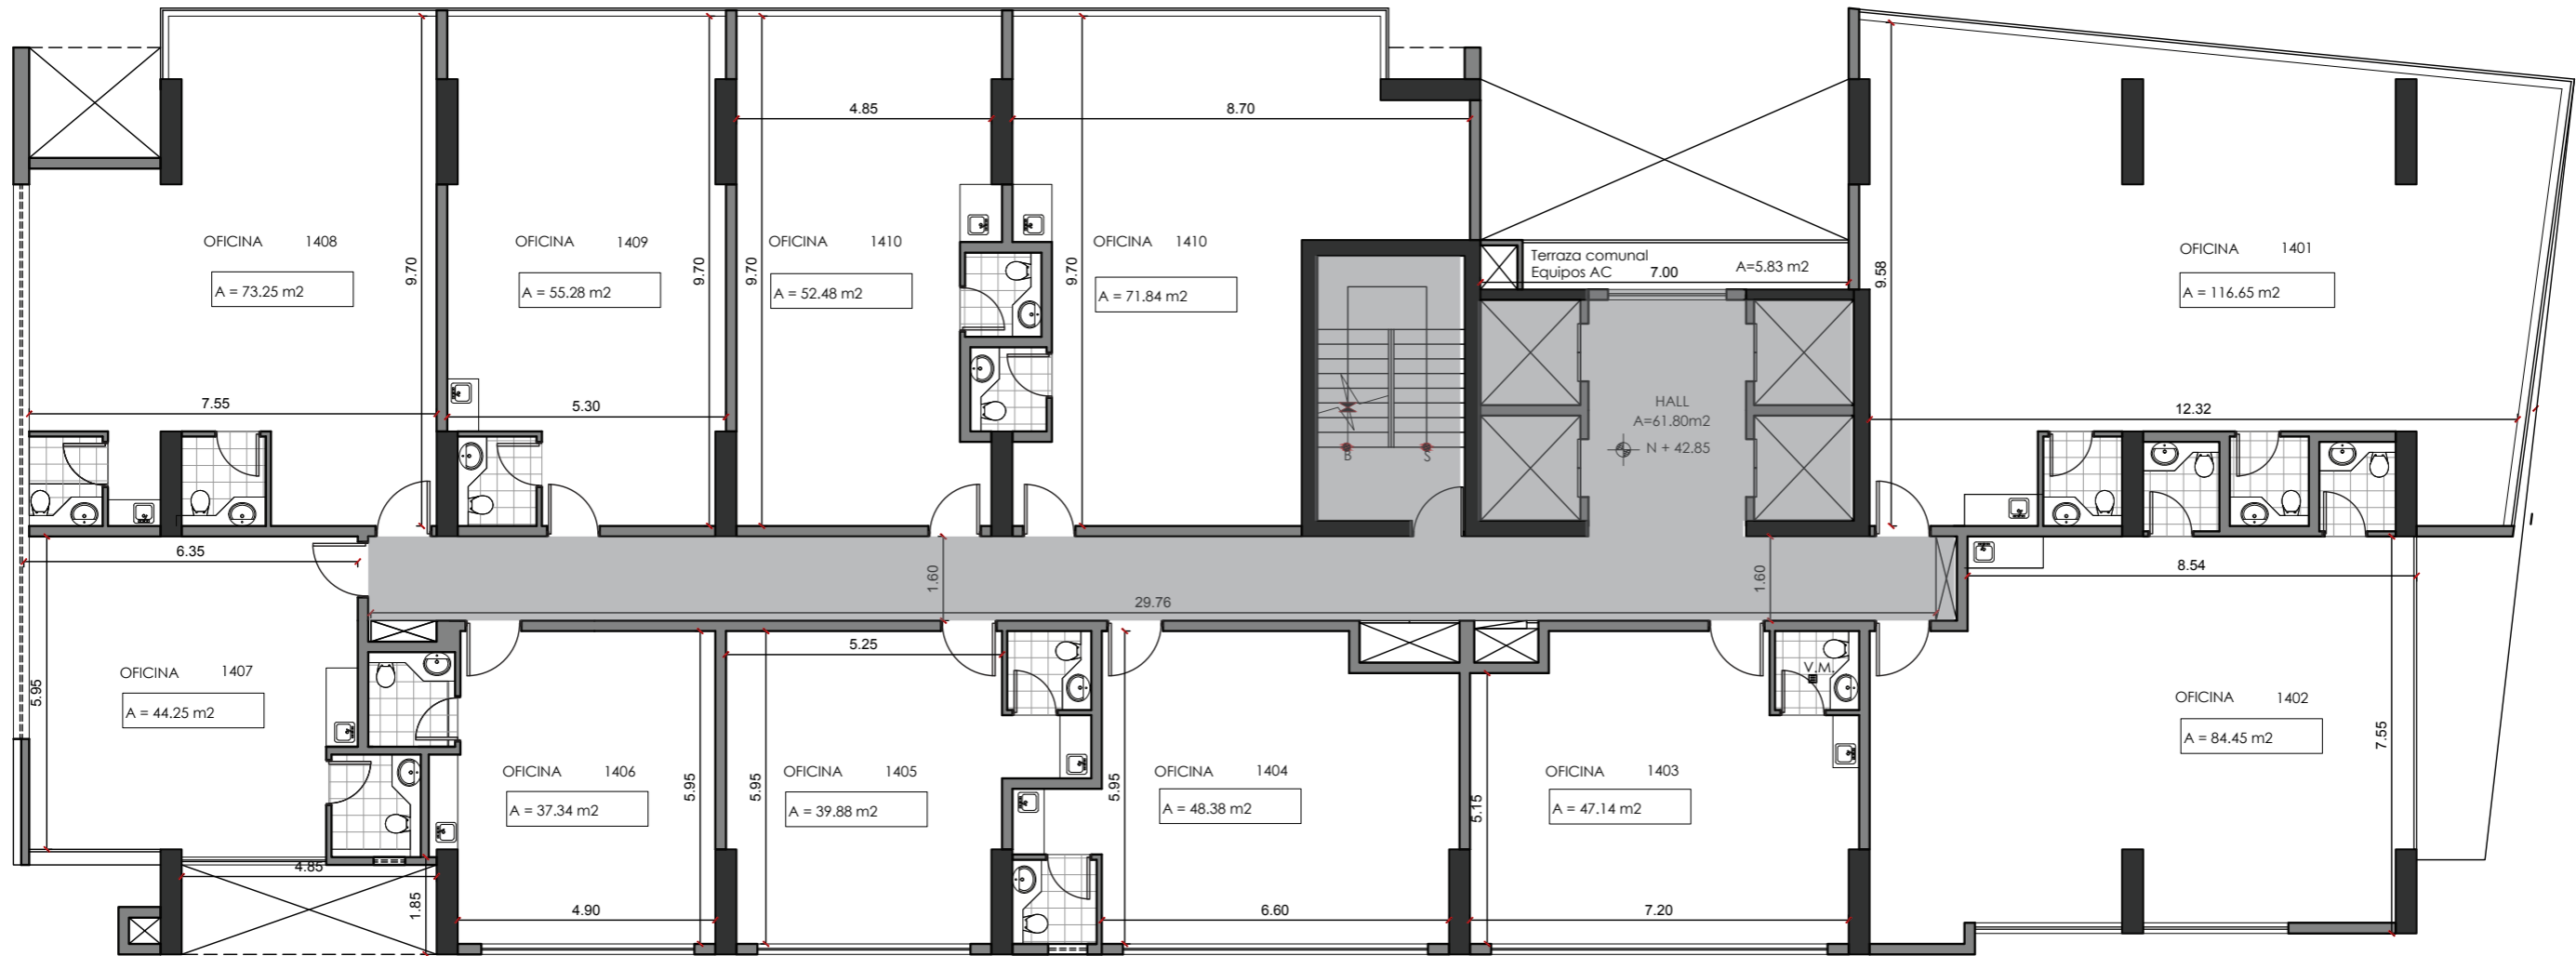

CALLE GUAYAS

AV. AMAZONAS

PISO 14
670,94 M2

Av. de los Shyris N34-152 y Holanda - Edificio Shyris Center - Piso 16
acventas@alvarezbravo.com.ec
394.6960 / 0994.936.600

www.alvarezbravo.com.ec